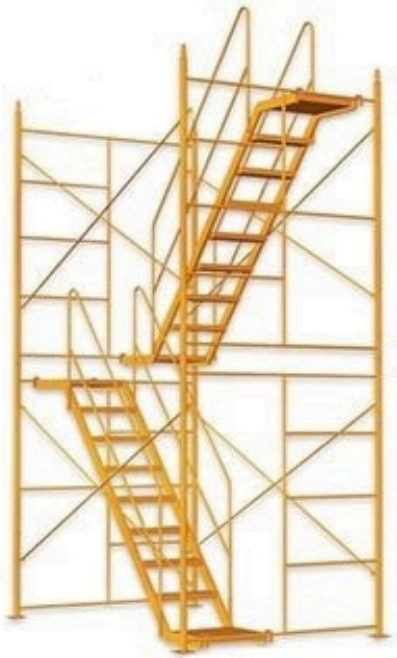

☎ (462) 607 11 28 - Sucursal Irapuato

☎ (878) 783 81 81 - Sucursal Piedras Negras

**DIVISIÓN
METÁLICA**

ANDAMIOS

- Altura de Andamio: 1 mts
- Altura de Trabajo: 2.60 mts
- Ancho: 1.20 mts
- Largo: 2.40 mts
- Calibre: 13
- Cédula: 30
- Tubo: 1" 1/12 X3
- Carga de una sección: 1500 kg

TABLÓN DE SEGURIDAD

- Ancho: 30 cm
- Largo: 2.40 mts
- Polin: 3"
- Calibre: 14

RUEDAS FIJAS Y GIRATORIAS CON Y SIN FRENO

Ruedas para andamio que permiten mayor estabilidad al movimiento.

BARANDAL DE SEGURIDAD

Barandal

ESCALERA INTERIOR

Escalera

CIMBRA METÁLICA

Cimbra

VALLAS DE CONTENCIÓN

Vallas para eventos

GRADAS