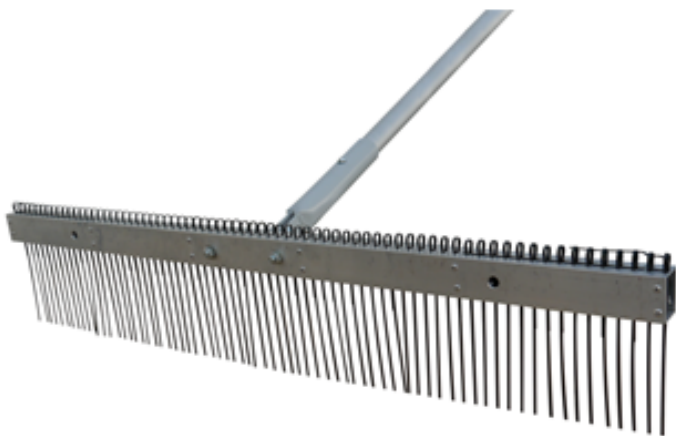

PULIDORA DE PISO

TEXTURIZADOR DE ALAMBRES